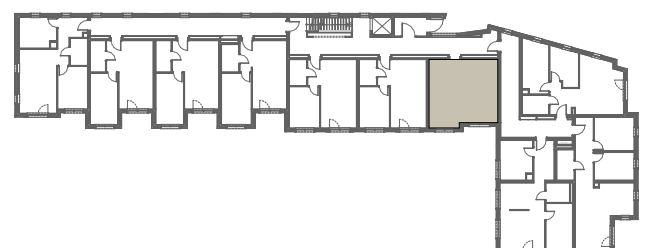

RZUT MIESZKANIA

ZESTAWIENIE POWIERZCHNI

1. P. DZIENNY+ANEKS KUCH.	23,99m ²
2. ŁAZIENKA	3,99m ²
3. SYPIALNIA	11,09m ²

RAZEM: 39,07m²

4. OGRÓDEK	39,27m ²
------------	---------------------

LOKALIZACJA BUDYNKU

LOKALIZACJA W BUDYNKU

PARTER