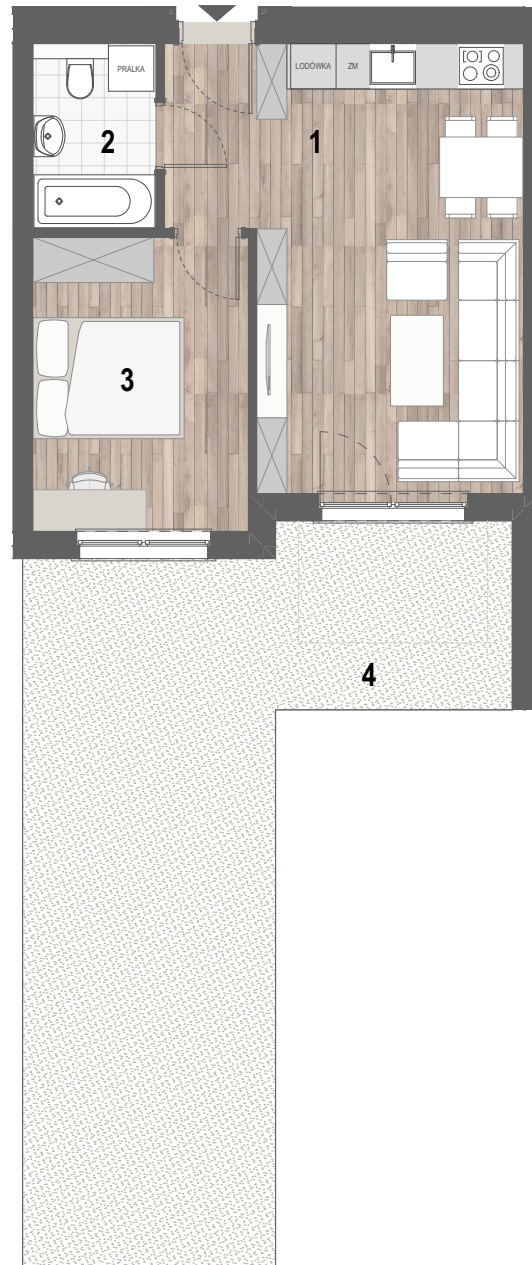

RZUT MIESZKANIA

ZESTAWIENIE POWIERZCHNI

1. P. DZIENNY+ANEKS KUCH.	23,99m ²
2. ŁAZIENKA	3,99m ²
3. SYPIALNIA	11,09m ²

RAZEM: 39,07m²

4. OGRÓDEK	39,27m ²
------------	---------------------

LOKALIZACJA BUDYNKU

LOKALIZACJA W BUDYNKU

PARTER